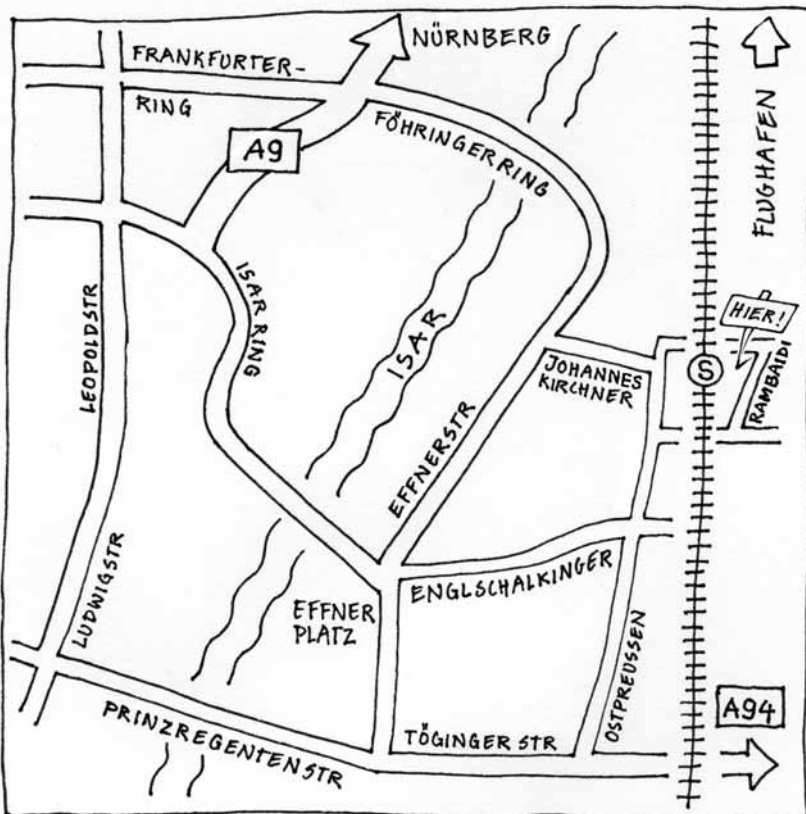

LAGEPLAN / ANFAHRT

VOM ZENTRUM

Isarring zum Effnerplatz, links Richtung Flughafen, halb rechts Richtung Krankenhaus Bogenhausen, Engelschalkingerstraße, vierte Ampel links Freischützstraße, zweite Ampel rechts Stegmühlstraße unter S-Bahn durch, gleich rechts Musebergstraße / Rambaldistraße, bis rechts Golfplatz, gegenüber durch Tor ALTE WIEDE FABRIK, nach 40m rechts...

ÖFFENTLICHE VERKEHRSMITTEL

Vom Marienplatz alle 20 min. (01, 21, 41 min.)
 S8 Richtung Flughafen (Fahrzeit 18 min.), Johanneskirchner aussteigen, Fußgänger Unterführung nach rechts, parallel zu Gleisen stadteinwärts Musebergstraße, nach ca. 200m links durch Wiede-Fabrik Tor2, geradeaus, nach 50m links...

VON DER A9 NÜRNBERG

Ausfahrt Frankfurter / Föhringer Ring - Abzweigung Föhringer Ring, Ausfahrt Johanneskirchner, links Johanneskirchnerstraße, links, rechts unter der S-Bahn durch, geradeaus bis Maibaum, davor rechts Wacholderweg / Rambaldistraße, links Golfplatz, rechts durch Tor ALTE WIEDE FABRIK, nach ca. 40m rechts....